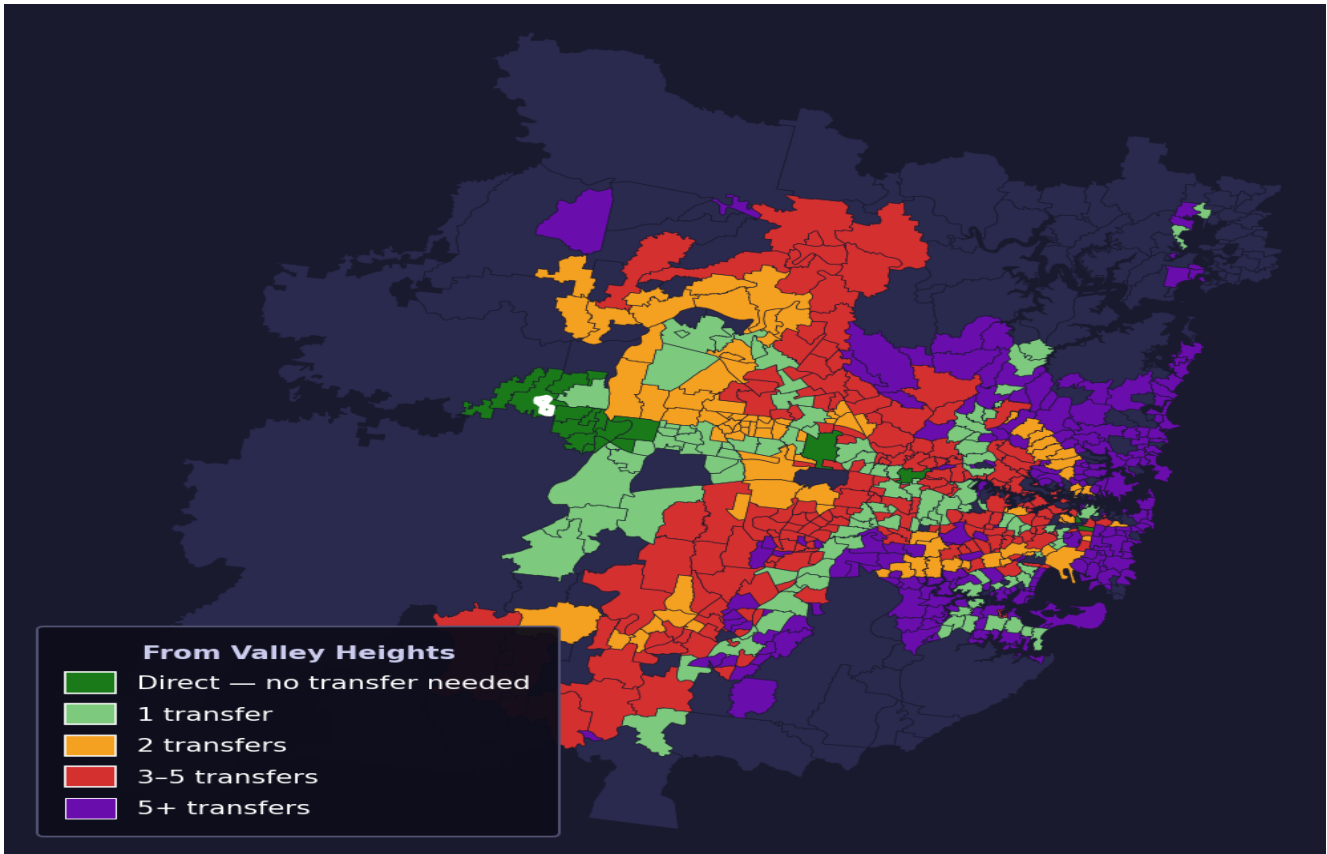

# Valley Heights

Rank #731 of 781 suburbs

<b>Composite</b> <b>45</b> /100	<b>Journey Quality</b> <b>16</b> /100	<b>Cost Efficiency</b> <b>98</b> /100	<b>Connectivity</b> <b>44</b> /100
------------------------------------	--	--	---------------------------------------

<b>Direct (0 transfers)</b>	<b>20 of 781</b>
<b>1 transfer</b>	<b>114 of 781</b>
<b>2 transfers</b>	<b>90 of 781</b>
<b>3-5 transfers</b>	<b>199 of 781</b>
<b>5+ transfers</b>	<b>357 of 781</b>

Destination	Time	Single Trip	Weekly
Sydney CBD	160 min	\$6.06	<b>\$48.65/wk</b>
Parramatta	133 min	\$6.14	<b>\$48.65/wk</b>
Sydney Airport	209 min	\$8.38	
Macquarie Park	192 min	\$8.67	<b>\$50.00/wk</b>
Olympic Park	163 min	\$9.85	<b>\$50.00/wk</b>