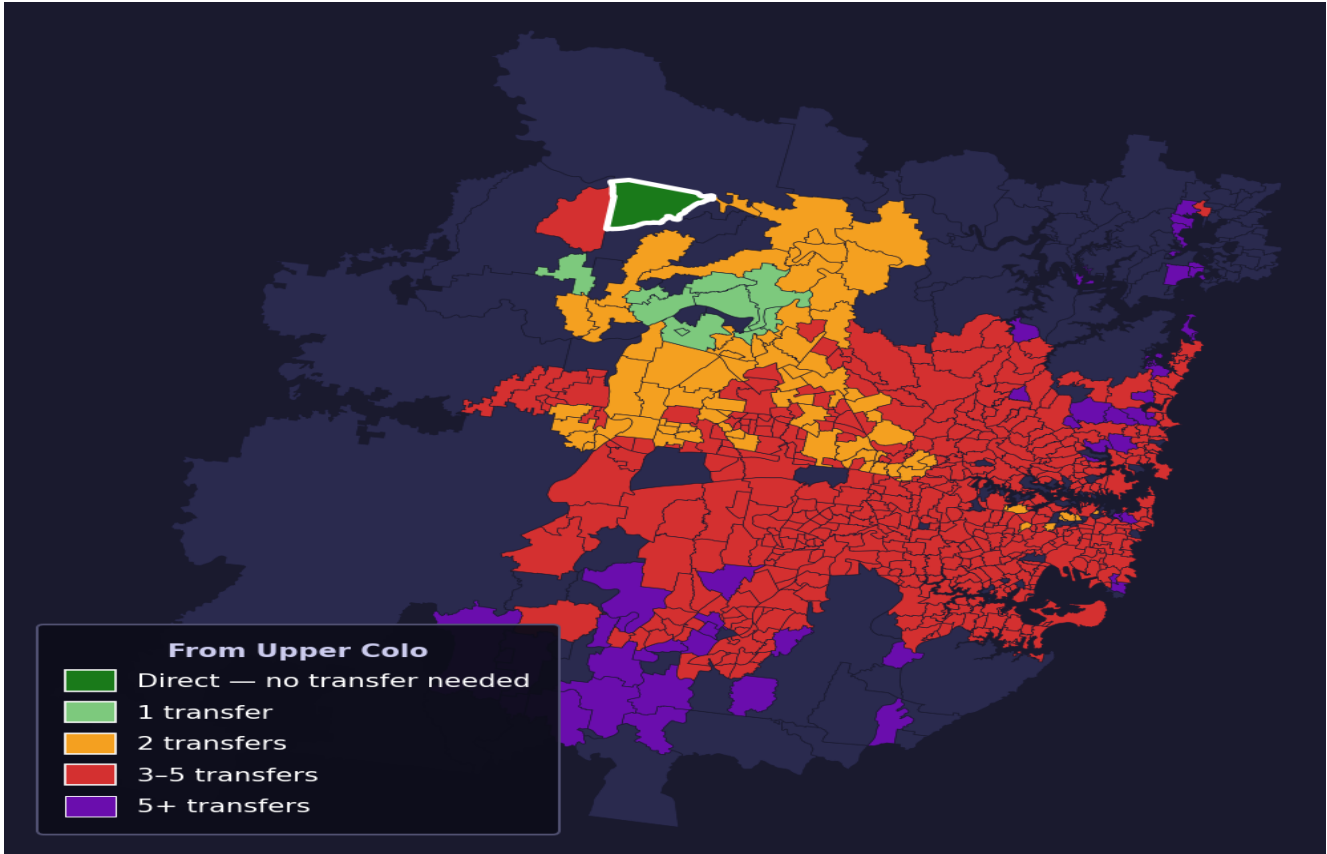

# Upper Colo

Rank #592 of 781 suburbs

<b>Composite</b> <b>53</b> /100	<b>Journey Quality</b> <b>35</b> /100	<b>Cost Efficiency</b> <b>98</b> /100	<b>Connectivity</b> <b>42</b> /100
------------------------------------	--	--	---------------------------------------

<b>Direct (0 transfers)</b>	<b>0 of 781</b>
<b>1 transfer</b>	<b>10 of 781</b>
<b>2 transfers</b>	<b>78 of 781</b>
<b>3-5 transfers</b>	<b>515 of 781</b>
<b>5+ transfers</b>	<b>177 of 781</b>

Destination	Time	Single Trip	Weekly
Sydney CBD	125 min	\$4.03	<b>\$40.30/wk</b>
Parramatta	94 min	\$4.03	<b>\$40.30/wk</b>
Sydney Airport	171 min	\$5.54	
Macquarie Park	163 min	\$7.07	<b>\$50.00/wk</b>
Olympic Park	155 min	\$9.64	<b>\$50.00/wk</b>