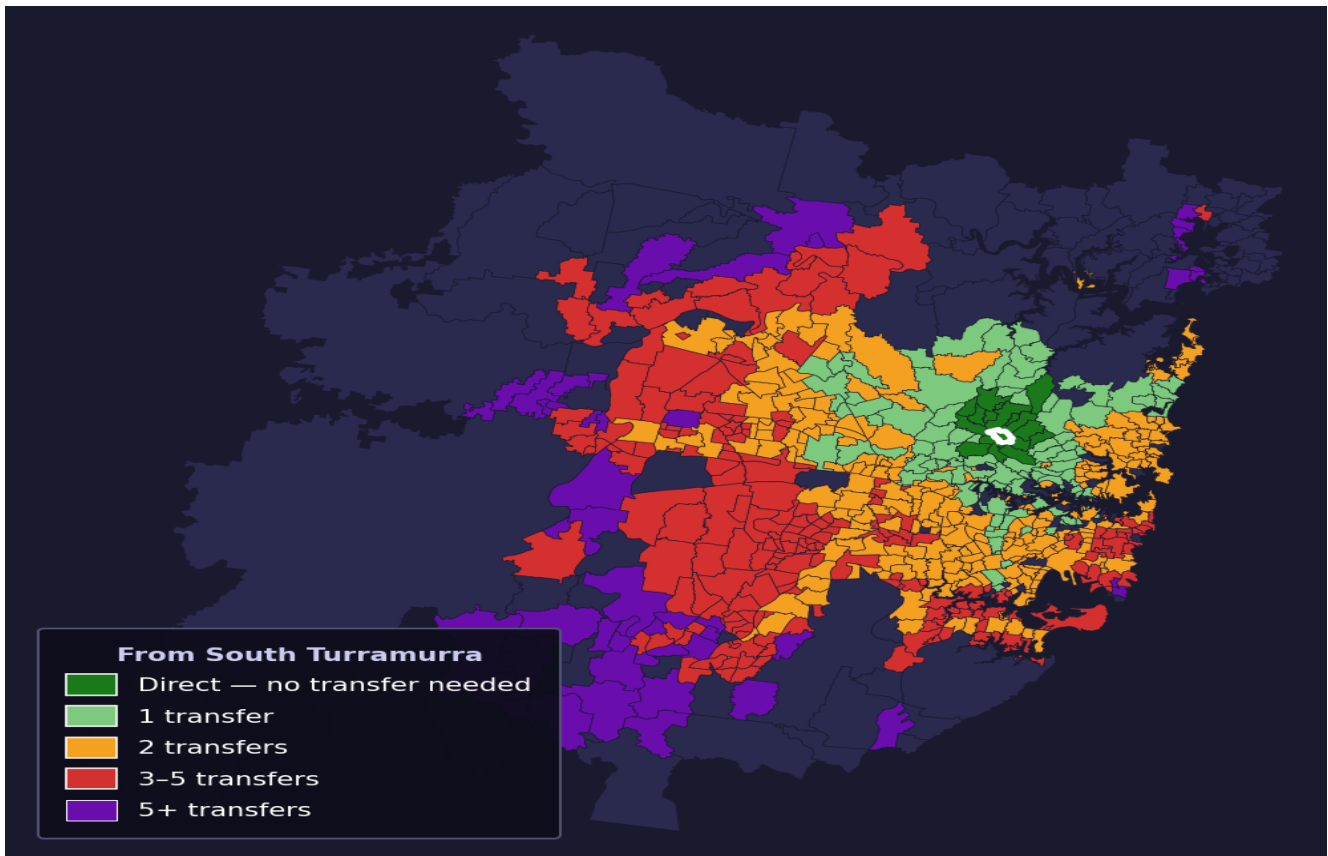

# South Turramurra

Rank #267 of 781 suburbs

<b>Composite</b> <b>68</b> /100	<b>Journey Quality</b> <b>65</b> /100	<b>Cost Efficiency</b> <b>86</b> /100	<b>Connectivity</b> <b>57</b> /100
------------------------------------	--	--	---------------------------------------

<b>Direct (0 transfers)</b>	<b>17 of 781</b>
<b>1 transfer</b>	<b>103 of 781</b>
<b>2 transfers</b>	<b>263 of 781</b>
<b>3-5 transfers</b>	<b>218 of 781</b>
<b>5+ transfers</b>	<b>179 of 781</b>

Destination	Time	Single Trip	Weekly
Sydney CBD	71 min	\$4.07	<b>\$40.70/wk</b>
Parramatta	78 min	\$4.75	<b>\$46.70/wk</b>
Sydney Airport	143 min	\$4.69	
Macquarie Park	60 min	\$3.45	<b>\$34.50/wk</b>
Olympic Park	109 min	\$5.48	<b>\$50.00/wk</b>