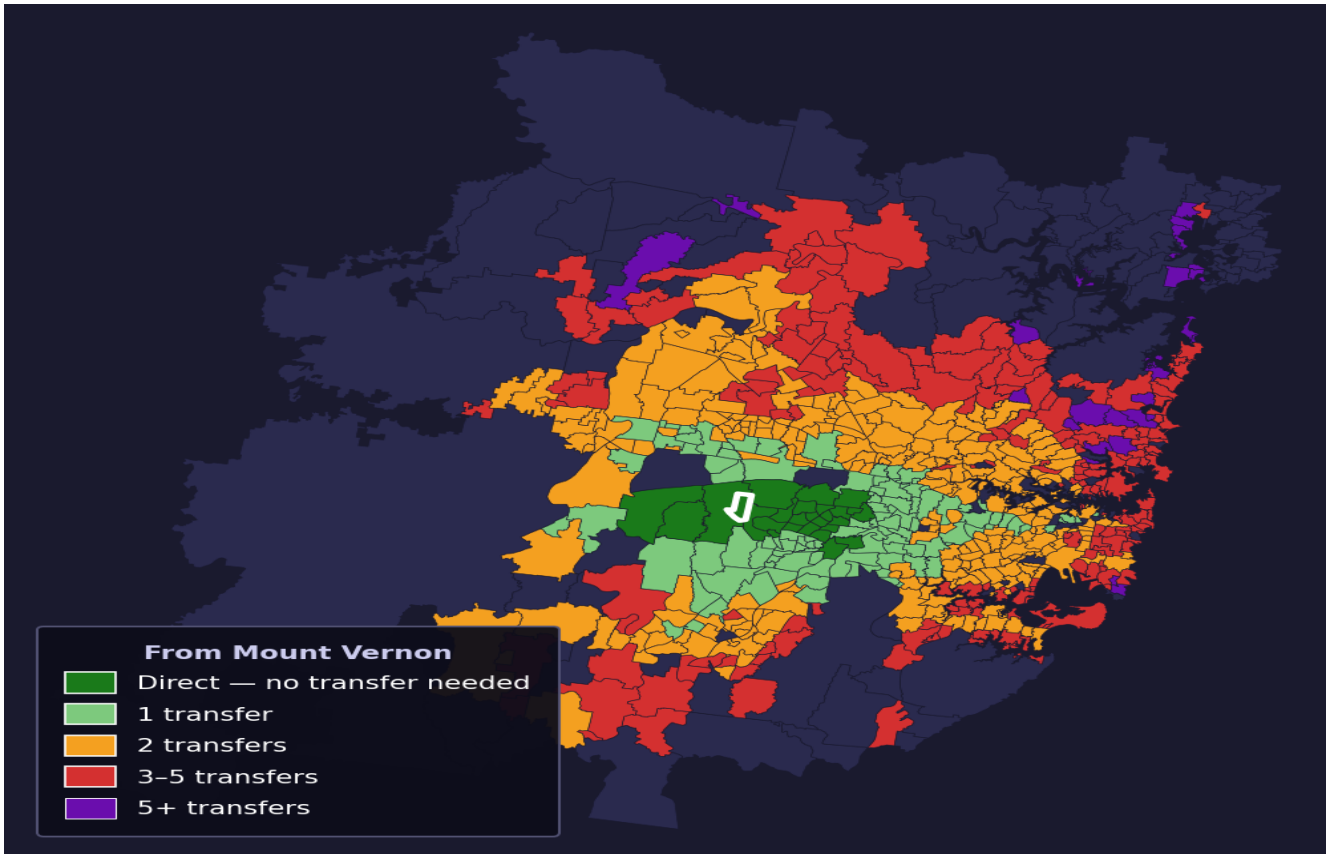

# Mount Vernon

Rank #641 of 781 suburbs

<b>Composite</b> <b>50</b> /100	<b>Journey Quality</b> <b>16</b> /100	<b>Cost Efficiency</b> <b>98</b> /100	<b>Connectivity</b> <b>60</b> /100
------------------------------------	------------------------------------------	------------------------------------------	---------------------------------------

<b>Direct (0 transfers)</b>	<b>26 of 781</b>
<b>1 transfer</b>	<b>109 of 781</b>
<b>2 transfers</b>	<b>285 of 781</b>
<b>3-5 transfers</b>	<b>204 of 781</b>
<b>5+ transfers</b>	<b>156 of 781</b>

Destination	Time	Single Trip	Weekly
Sydney CBD	160 min	\$8.80	<b>\$50.00/wk</b>
Parramatta	89 min	\$5.39	<b>\$48.24/wk</b>
Sydney Airport	197 min	\$9.01	
Macquarie Park	142 min	\$7.46	<b>\$50.00/wk</b>
Olympic Park	144 min	\$7.07	<b>\$50.00/wk</b>