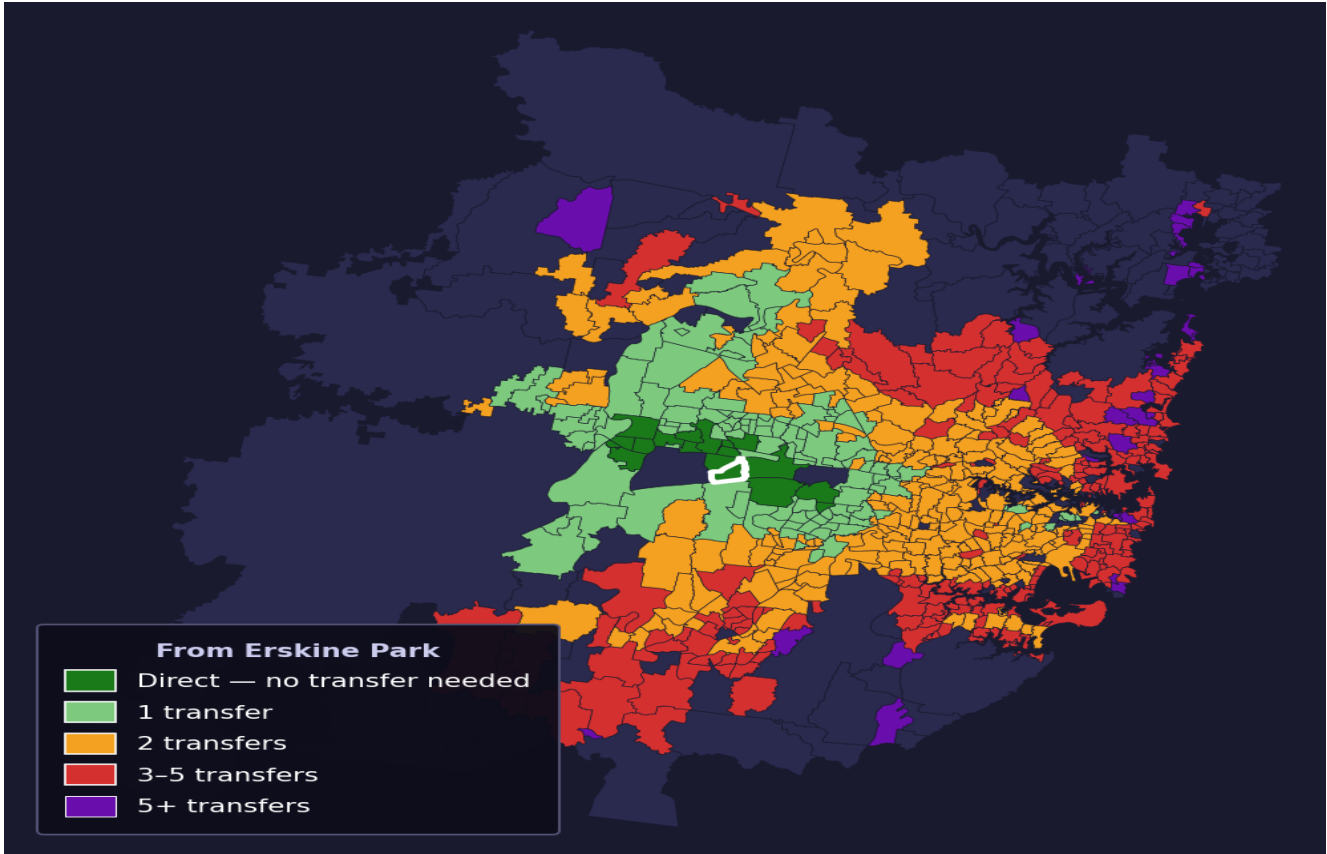

# Erskine Park

Rank #666 of 781 suburbs

<b>Composite</b> <b>49</b> /100	<b>Journey Quality</b> <b>15</b> /100	<b>Cost Efficiency</b> <b>98</b> /100	<b>Connectivity</b> <b>59</b> /100
------------------------------------	------------------------------------------	------------------------------------------	---------------------------------------

<b>Direct (0 transfers)</b>	<b>17 of 781</b>
<b>1 transfer</b>	<b>119 of 781</b>
<b>2 transfers</b>	<b>264 of 781</b>
<b>3-5 transfers</b>	<b>223 of 781</b>
<b>5+ transfers</b>	<b>157 of 781</b>

Destination	Time	Single Trip	Weekly
Sydney CBD	162 min	\$7.20	\$50.00/wk
Parramatta	132 min	\$7.20	\$50.00/wk
Sydney Airport	207 min	\$9.23	
Macquarie Park	200 min	\$9.23	\$50.00/wk
Olympic Park	147 min	\$8.09	\$50.00/wk