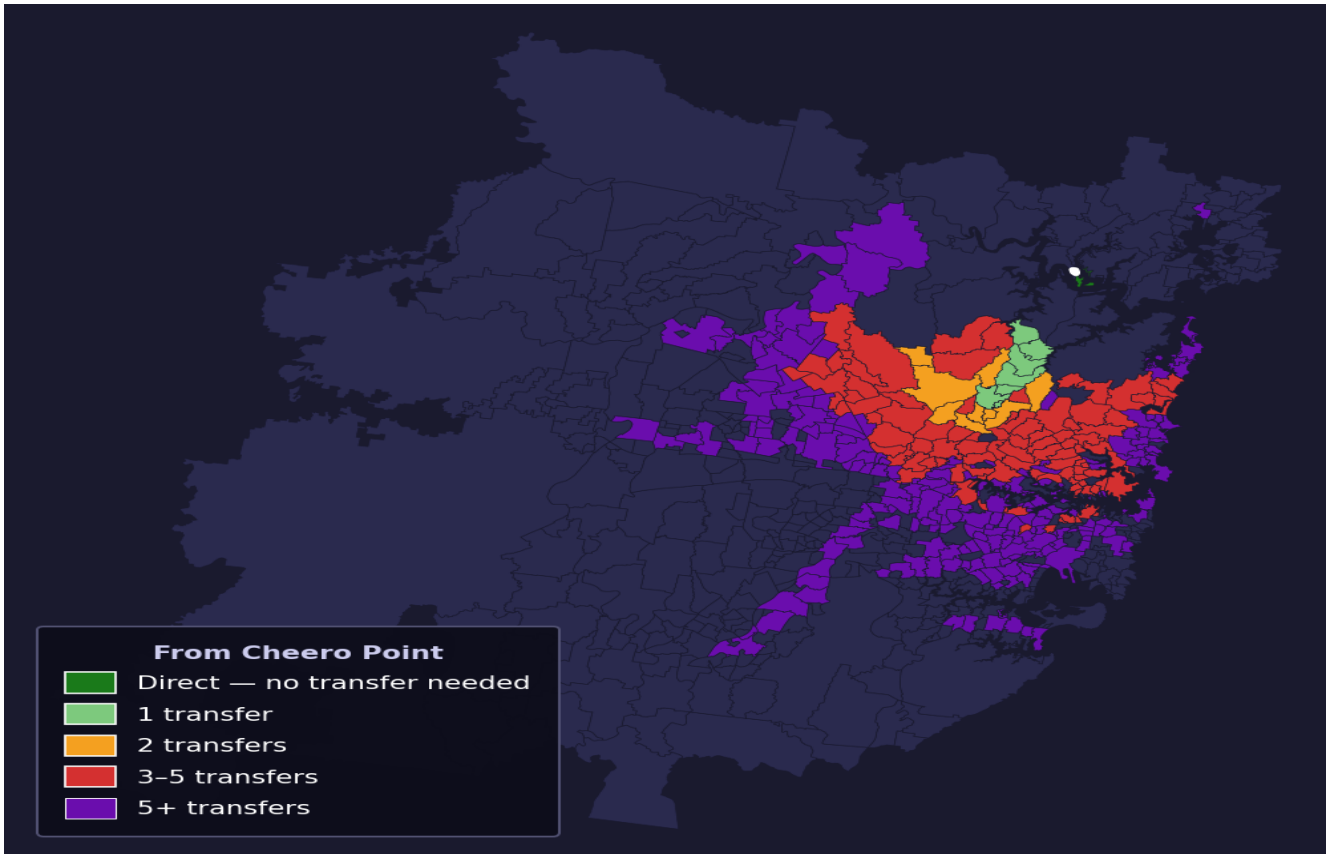

# Cheero Point

Rank #772 of 781 suburbs

<p><b>Composite</b> <b>42</b><sub>/100</sub></p>	<p><b>Journey Quality</b> <b>34</b><sub>/100</sub></p>	<p><b>Cost Efficiency</b> <b>94</b><sub>/100</sub></p>	<p><b>Connectivity</b> <b>9</b><sub>/100</sub></p>
--	--	--	--

Direct (0 transfers)	1 of 781
1 transfer	7 of 781
2 transfers	9 of 781
3-5 transfers	100 of 781
5+ transfers	663 of 781

Destination	Time	Single Trip	Weekly
Sydney CBD	128 min	\$7.09	\$50.00/wk
Parramatta	214 min	\$11.01	\$50.00/wk
Sydney Airport	219 min	\$9.51	
Macquarie Park	164 min	\$9.16	\$50.00/wk
Olympic Park	183 min	\$14.19	\$50.00/wk