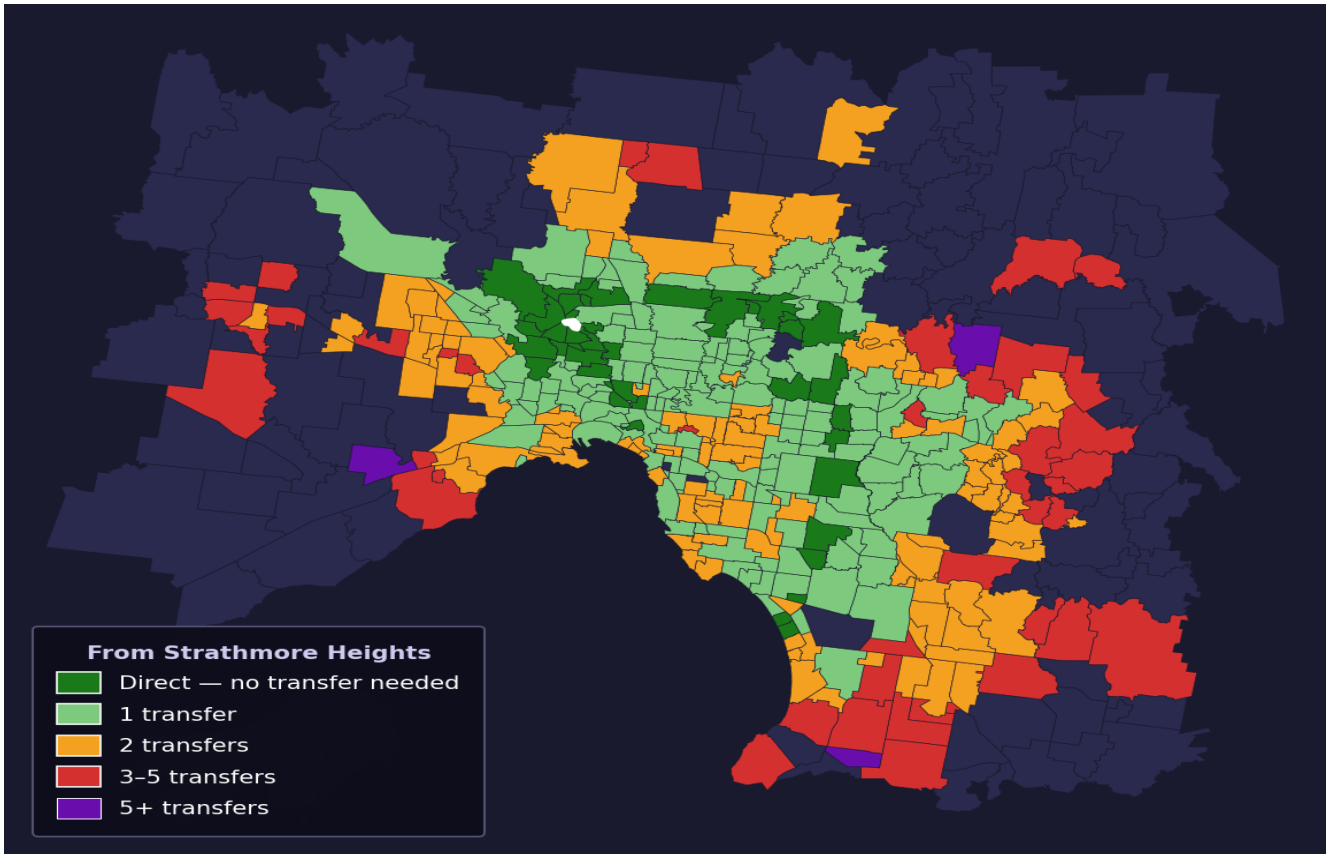

# Strathmore Heights

Rank #55 of 450 suburbs

<b>Composite</b> <b>72</b> <sub>/100</sub>	<b>Journey Quality</b> <b>74</b> <sub>/100</sub>	<b>Cost Efficiency</b> <b>51</b> <sub>/100</sub>	<b>Connectivity</b> <b>87</b> <sub>/100</sub>
-----------------------------------------------	-----------------------------------------------------	-----------------------------------------------------	--------------------------------------------------

<b>Direct (0 transfers)</b>	<b>41 of 450</b>
<b>1 transfer</b>	<b>162 of 450</b>
<b>2 transfers</b>	<b>117 of 450</b>
<b>3-5 transfers</b>	<b>43 of 450</b>
<b>5+ transfers</b>	<b>86 of 450</b>

Destination	Time	Single Trip	Weekly
Melbourne CBD	48 min	\$4.03	<b>\$40.30/wk</b>
Frankston	131 min	\$7.82	<b>\$57.00/wk</b>
Melbourne Airport	100 min	\$6.20	
Box Hill	89 min	\$5.79	<b>\$57.00/wk</b>
Dandenong	120 min	\$7.40	<b>\$57.00/wk</b>