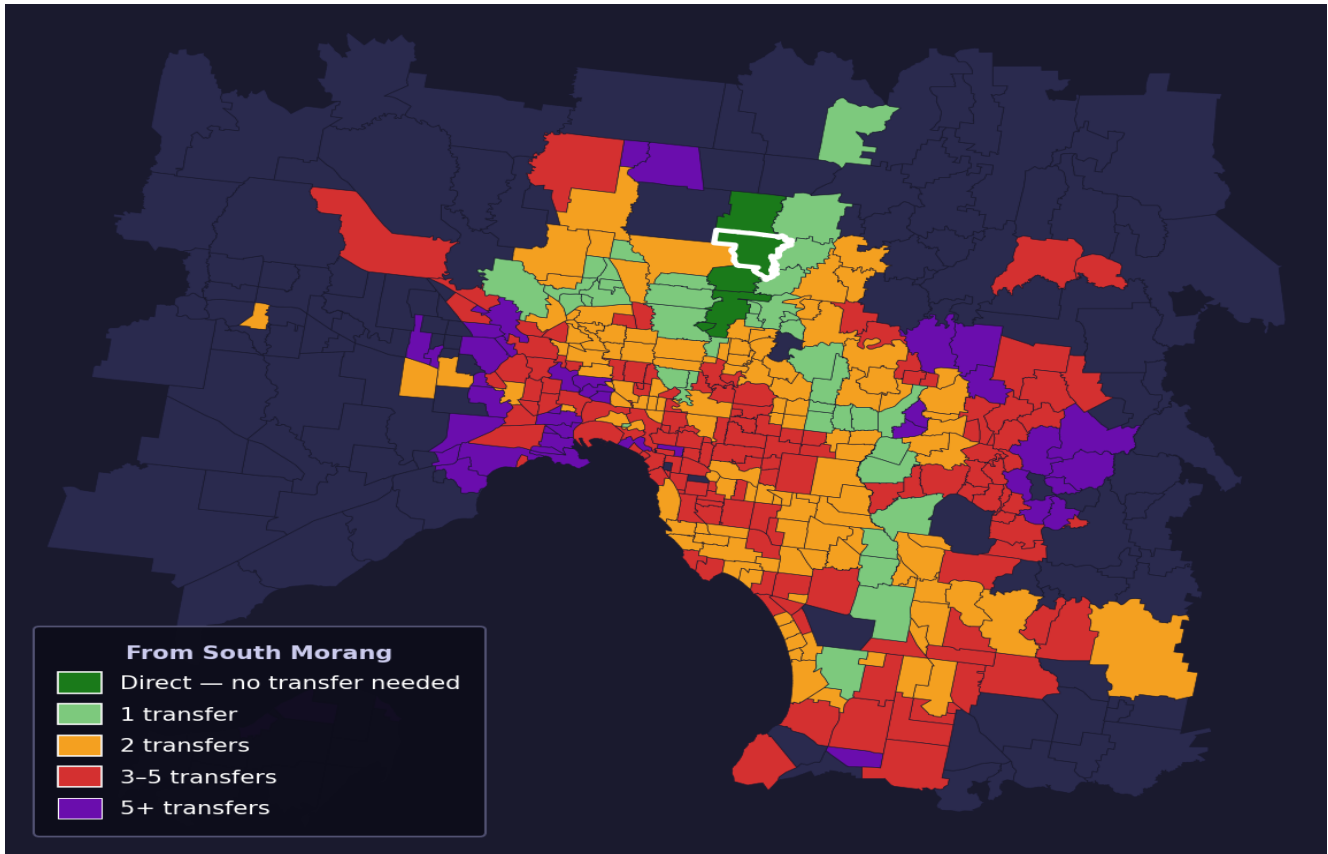

# South Morang

Rank #273 of 450 suburbs

<b>Composite</b> <b>58</b> /100	<b>Journey Quality</b> <b>56</b> /100	<b>Cost Efficiency</b> <b>65</b> /100	<b>Connectivity</b> <b>56</b> /100
------------------------------------	--	--	---------------------------------------

<b>Direct (0 transfers)</b>	<b>4 of 450</b>
<b>1 transfer</b>	<b>39 of 450</b>
<b>2 transfers</b>	<b>123 of 450</b>
<b>3-5 transfers</b>	<b>136 of 450</b>
<b>5+ transfers</b>	<b>147 of 450</b>

Destination	Time	Single Trip	Weekly
Melbourne CBD	73 min	\$4.34	<b>\$43.40/wk</b>
Frankston	142 min	\$8.13	<b>\$57.00/wk</b>
Melbourne Airport	101 min	\$5.06	
Box Hill	110 min	\$7.51	<b>\$57.00/wk</b>
Dandenong	142 min	\$6.99	<b>\$57.00/wk</b>