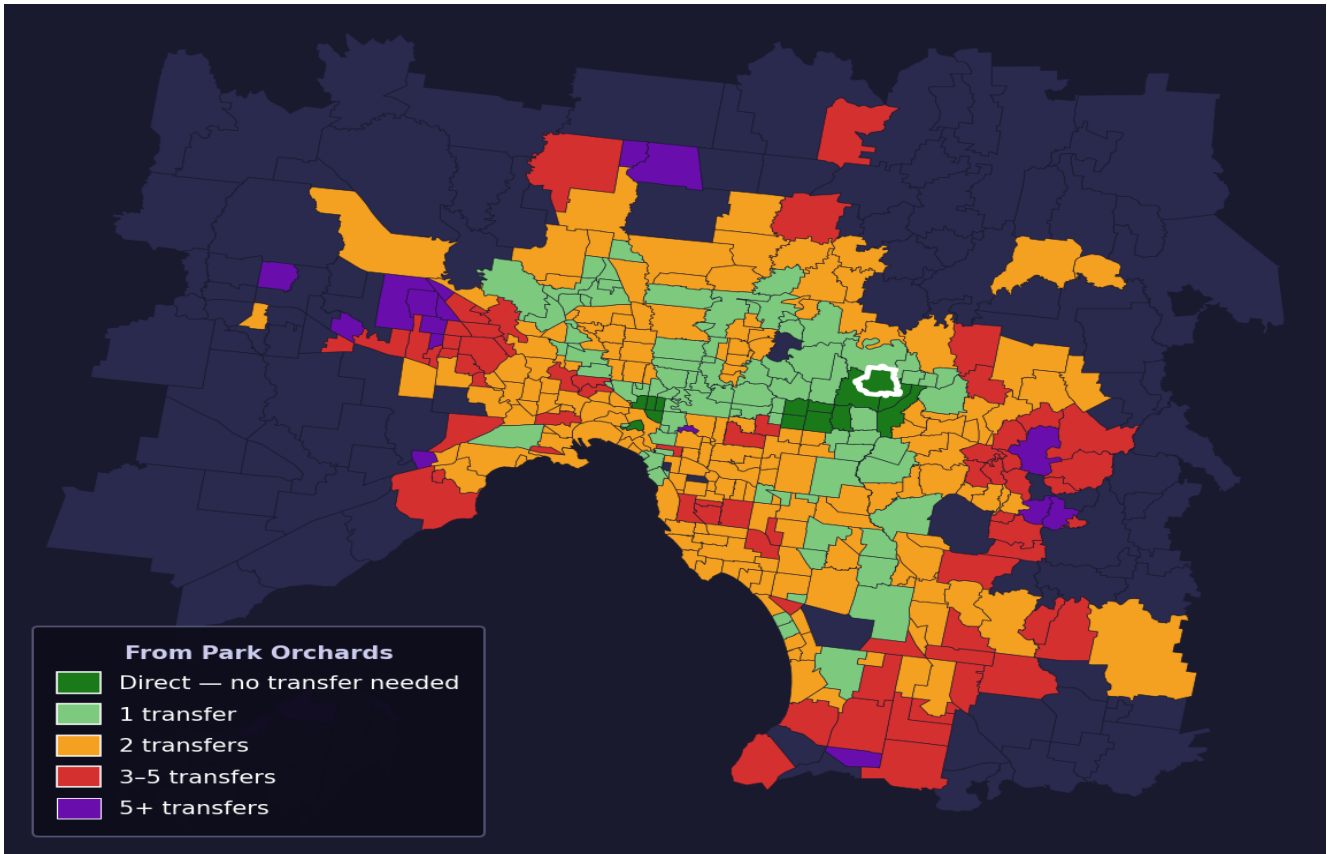

# Park Orchards

Rank #254 of 450 suburbs

<b>Composite</b> <b>60</b> /100	<b>Journey Quality</b> <b>49</b> /100	<b>Cost Efficiency</b> <b>63</b> /100	<b>Connectivity</b> <b>73</b> /100
------------------------------------	--	--	---------------------------------------

<b>Direct (0 transfers)</b>	<b>13</b> of 450
<b>1 transfer</b>	<b>88</b> of 450
<b>2 transfers</b>	<b>175</b> of 450
<b>3-5 transfers</b>	<b>68</b> of 450
<b>5+ transfers</b>	<b>105</b> of 450

Destination	Time	Single Trip	Weekly
Melbourne CBD	82 min	\$5.17	\$51.70/wk
Frankston	155 min	\$7.34	\$57.00/wk
Melbourne Airport	141 min	\$7.20	
Box Hill	65 min	\$5.31	\$53.10/wk
Dandenong	111 min	\$6.20	\$57.00/wk