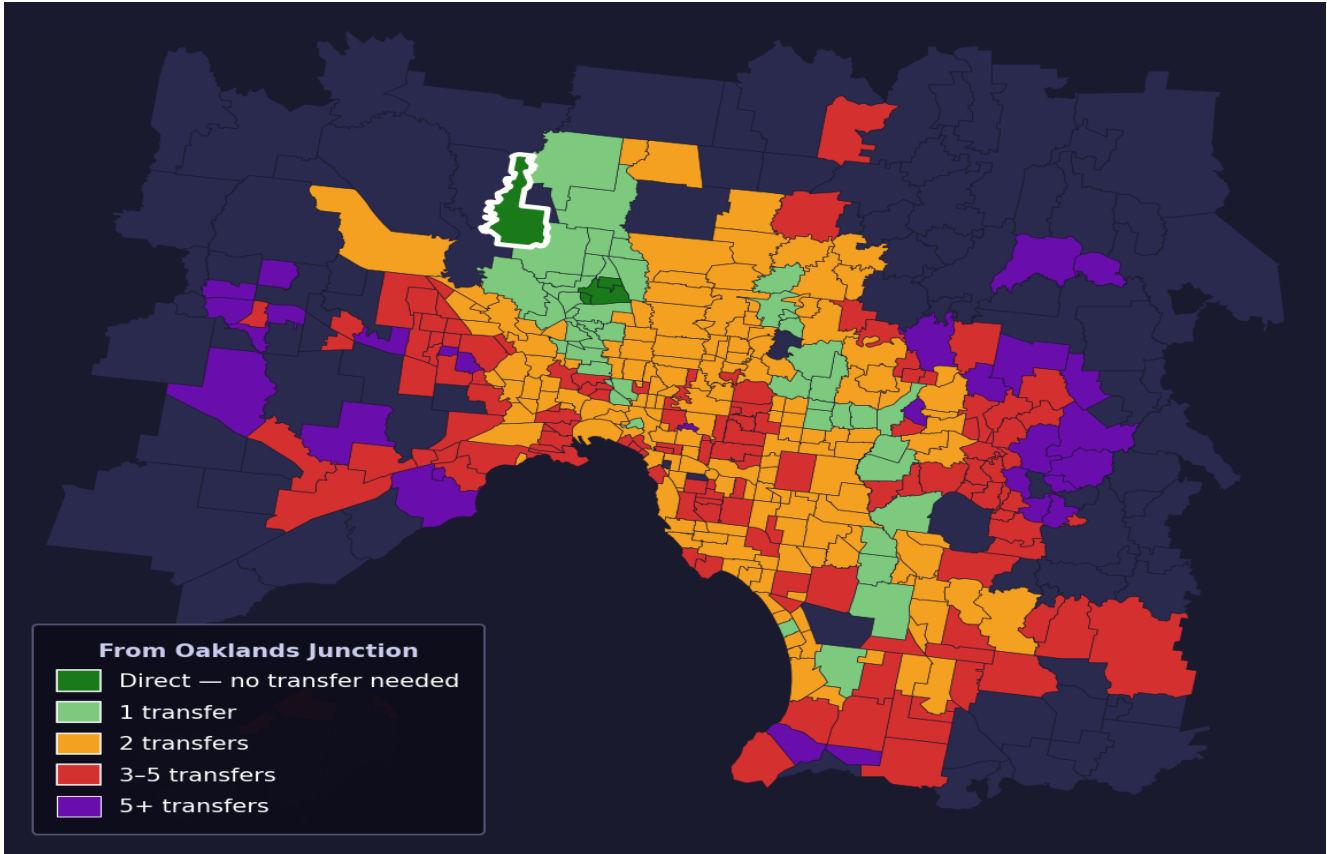

# Oaklands Junction

Rank #279 of 450 suburbs

<b>Composite</b> <b>58</b> /100	<b>Journey Quality</b> <b>49</b> /100	<b>Cost Efficiency</b> <b>64</b> /100	<b>Connectivity</b> <b>65</b> /100
------------------------------------	--	--	---------------------------------------

<b>Direct (0 transfers)</b>	<b>3 of 450</b>
<b>1 transfer</b>	<b>48 of 450</b>
<b>2 transfers</b>	<b>168 of 450</b>
<b>3-5 transfers</b>	<b>126 of 450</b>
<b>5+ transfers</b>	<b>104 of 450</b>

Destination	Time	Single Trip	Weekly
Melbourne CBD	82 min	\$5.10	<b>\$49.95/wk</b>
Frankston	158 min	\$8.91	<b>\$57.00/wk</b>
Melbourne Airport	80 min	\$4.92	
Box Hill	136 min	\$7.65	<b>\$56.67/wk</b>
Dandenong	132 min	\$7.18	<b>\$57.00/wk</b>