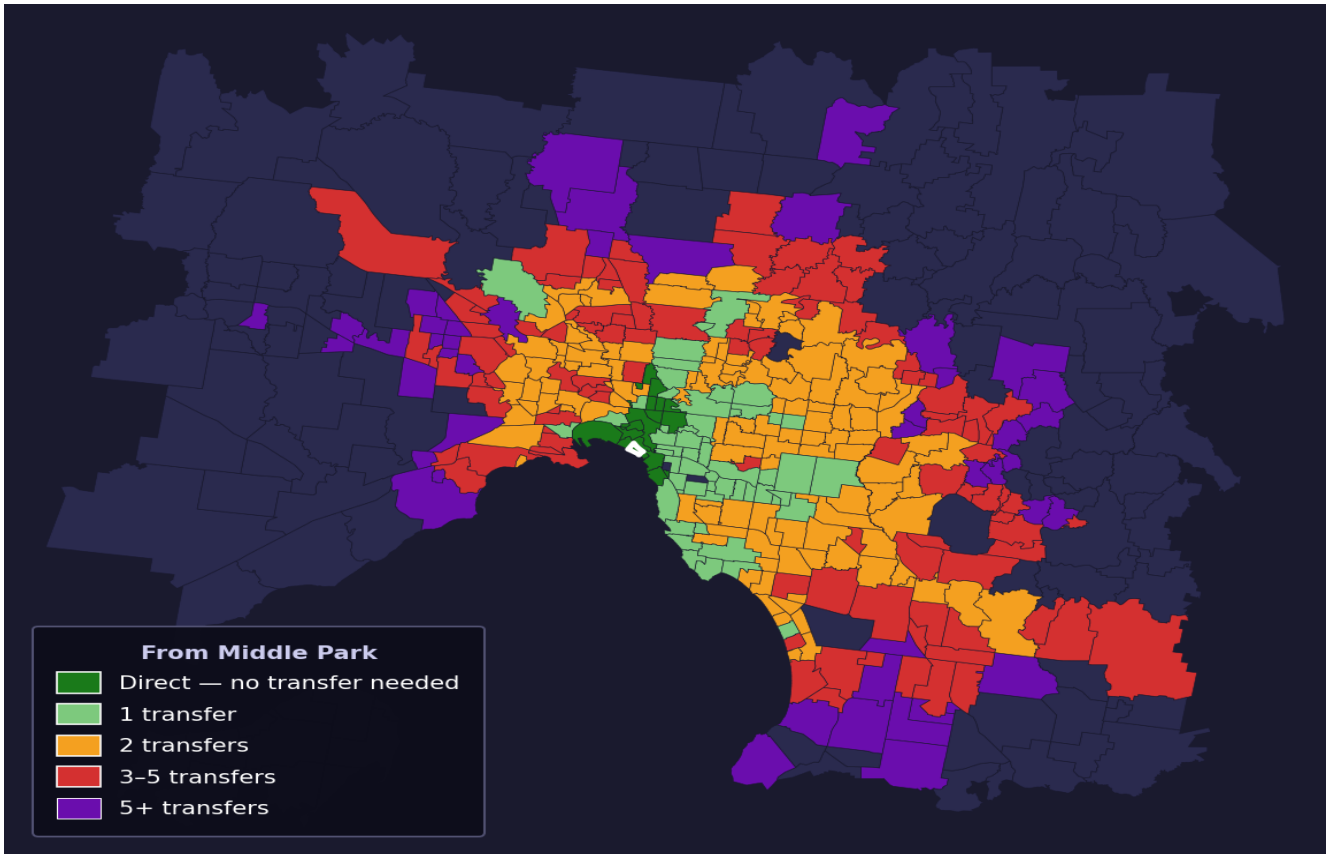

# Middle Park

Rank #182 of 450 suburbs

<b>Composite</b> <b>66</b> /100	<b>Journey Quality</b> <b>91</b> /100	<b>Cost Efficiency</b> <b>29</b> /100	<b>Connectivity</b> <b>60</b> /100
------------------------------------	--	--	---------------------------------------

<b>Direct (0 transfers)</b>	<b>18 of 450</b>
<b>1 transfer</b>	<b>55 of 450</b>
<b>2 transfers</b>	<b>122 of 450</b>
<b>3-5 transfers</b>	<b>102 of 450</b>
<b>5+ transfers</b>	<b>152 of 450</b>

Destination	Time	Single Trip	Weekly
Melbourne CBD	26 min	\$3.14	<b>\$31.40/wk</b>
Frankston	111 min	\$7.12	<b>\$57.00/wk</b>
Melbourne Airport	86 min	\$5.36	
Box Hill	74 min	\$5.12	<b>\$51.16/wk</b>
Dandenong	91 min	\$5.54	<b>\$55.24/wk</b>