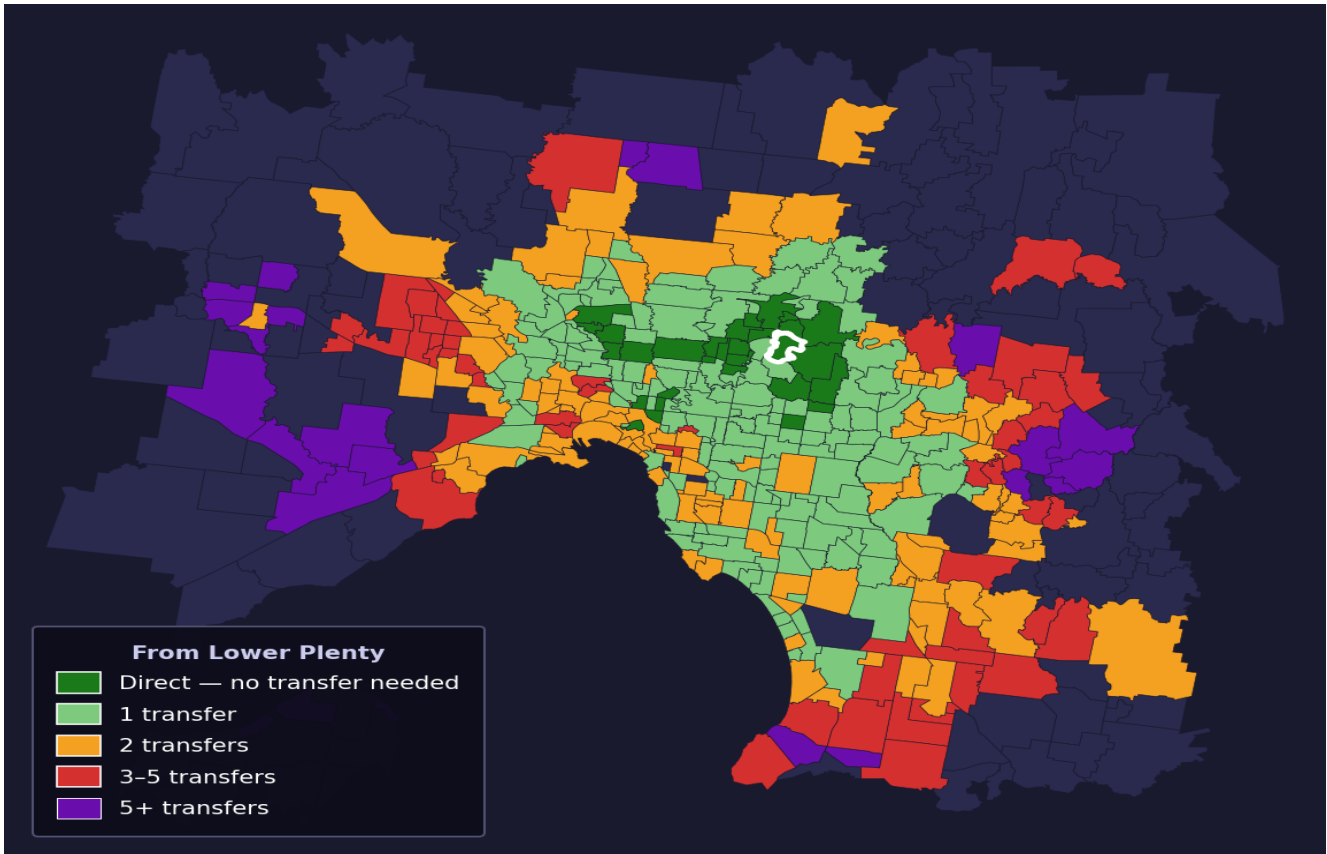

# Lower Plenty

Rank #329 of 450 suburbs

<b>Composite</b> <b>54</b> /100	<b>Journey Quality</b> <b>22</b> /100	<b>Cost Efficiency</b> <b>75</b> /100	<b>Connectivity</b> <b>83</b> /100
------------------------------------	--	--	---------------------------------------

<b>Direct (0 transfers)</b>	<b>29 of 450</b>
<b>1 transfer</b>	<b>156 of 450</b>
<b>2 transfers</b>	<b>109 of 450</b>
<b>3-5 transfers</b>	<b>57 of 450</b>
<b>5+ transfers</b>	<b>98 of 450</b>

Destination	Time	Single Trip	Weekly
Melbourne CBD	119 min	\$5.43	\$50.94/wk
Frankston	143 min	\$4.85	\$43.64/wk
Melbourne Airport	117 min	\$4.03	
Box Hill	93 min	\$5.28	\$50.34/wk
Dandenong	124 min	\$4.56	\$43.64/wk