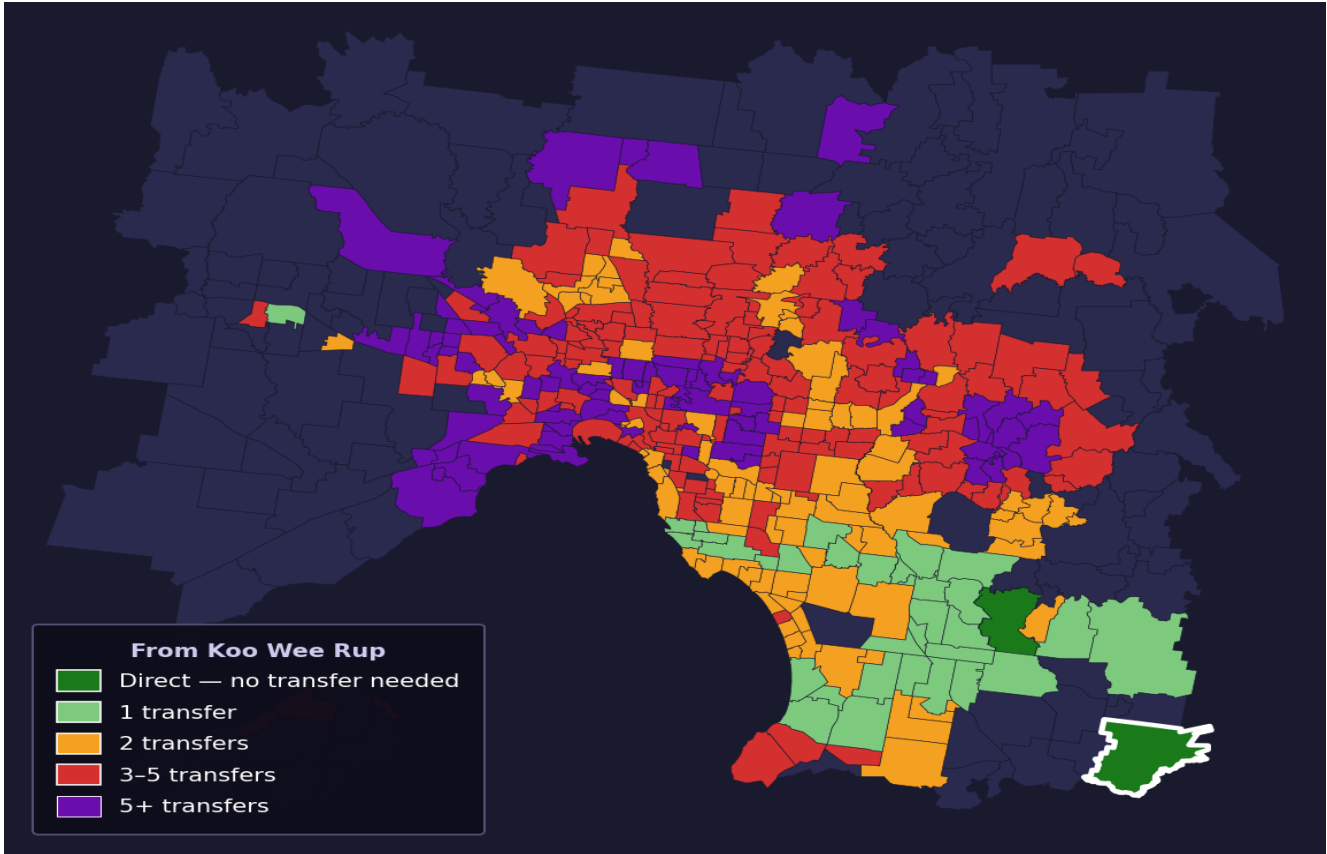

# Koo Wee Rup

Rank #378 of 450 suburbs

<b>Composite</b> <b>48</b> /100	<b>Journey Quality</b> <b>35</b> /100	<b>Cost Efficiency</b> <b>67</b> /100	<b>Connectivity</b> <b>51</b> /100
------------------------------------	--	--	---------------------------------------

<b>Direct (0 transfers)</b>	<b>1 of 450</b>
<b>1 transfer</b>	<b>33 of 450</b>
<b>2 transfers</b>	<b>93 of 450</b>
<b>3-5 transfers</b>	<b>148 of 450</b>
<b>5+ transfers</b>	<b>174 of 450</b>

Destination	Time	Single Trip	Weekly
Melbourne CBD	101 min	\$6.47	<b>\$57.00/wk</b>
Frankston	104 min	\$6.67	<b>\$57.00/wk</b>
Melbourne Airport	171 min	\$8.91	
Box Hill	135 min	\$8.25	<b>\$57.00/wk</b>
Dandenong	60 min	\$4.64	<b>\$46.03/wk</b>