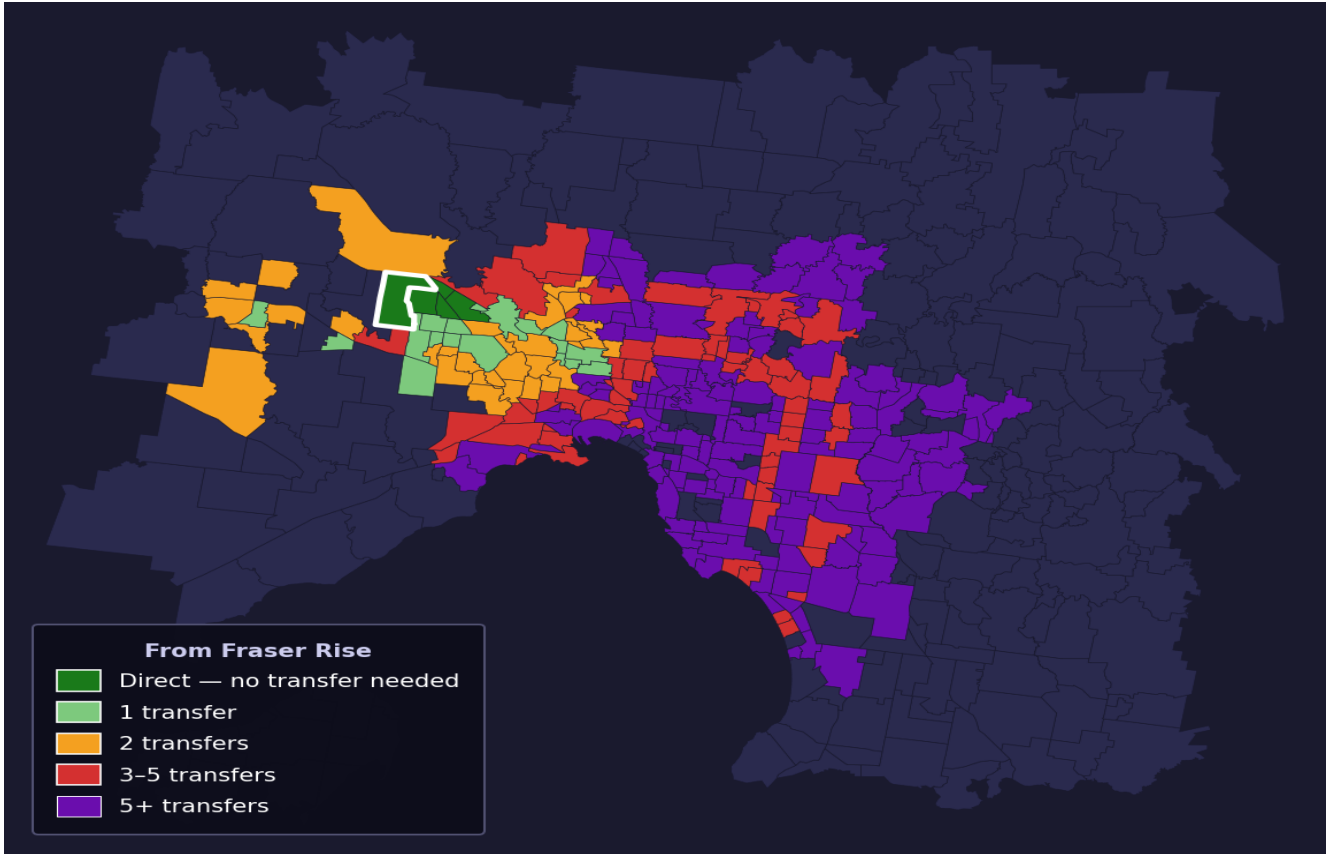

# Fraser Rise

Rank #391 of 450 suburbs

<b>Composite</b> <b>46</b> /100	<b>Journey Quality</b> <b>49</b> /100	<b>Cost Efficiency</b> <b>65</b> /100	<b>Connectivity</b> <b>27</b> /100
------------------------------------	--	--	---------------------------------------

<b>Direct (0 transfers)</b>	<b>4 of 450</b>
<b>1 transfer</b>	<b>18 of 450</b>
<b>2 transfers</b>	<b>34 of 450</b>
<b>3-5 transfers</b>	<b>65 of 450</b>
<b>5+ transfers</b>	<b>328 of 450</b>

Destination	Time	Single Trip	Weekly
Melbourne CBD	83 min	\$5.06	<b>\$49.22/wk</b>
Frankston	156 min	\$8.88	<b>\$57.00/wk</b>
Melbourne Airport	99 min	\$5.92	
Box Hill	118 min	\$6.68	<b>\$57.00/wk</b>
Dandenong	142 min	\$8.20	<b>\$57.00/wk</b>