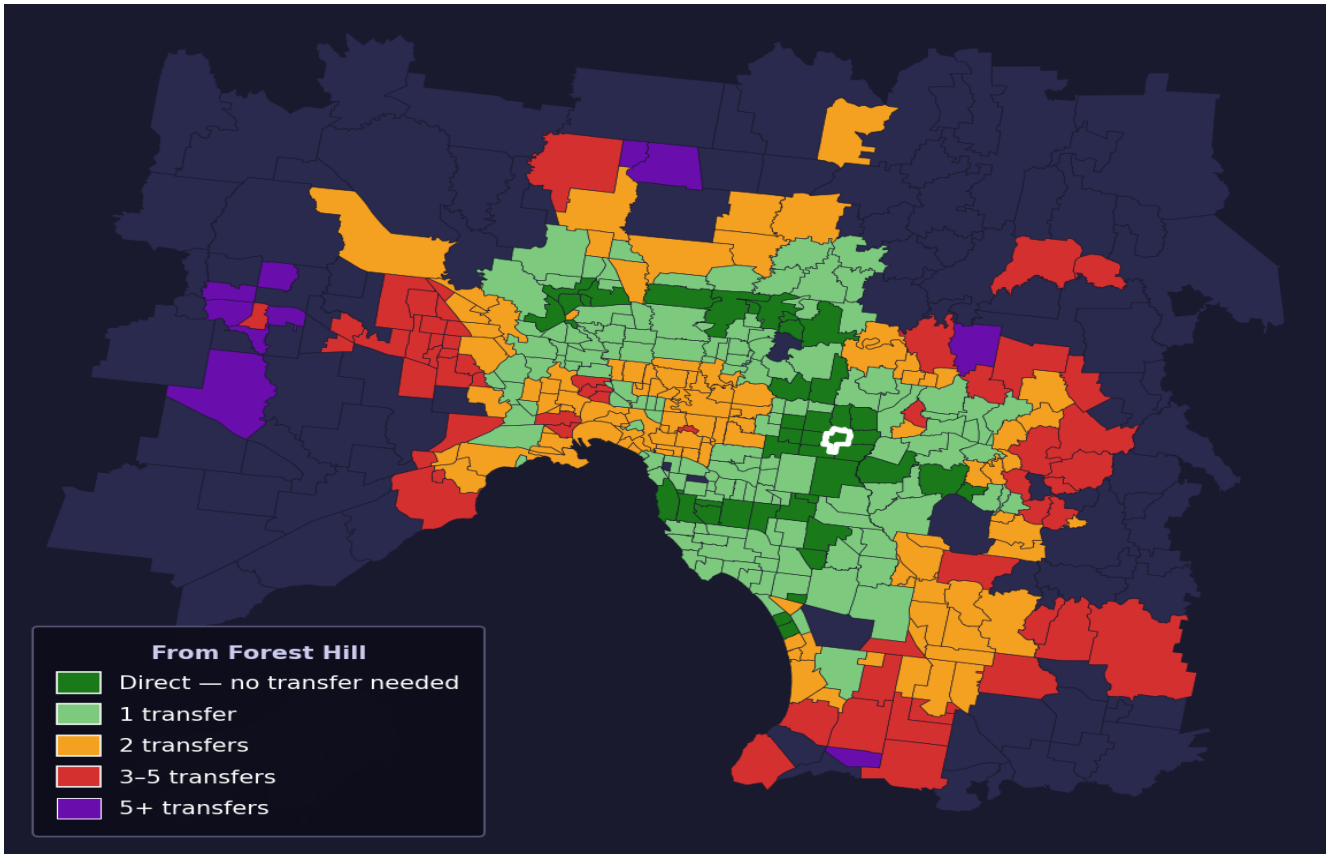

# Forest Hill

Rank #179 of 450 suburbs

<b>Composite</b> <b>67</b> / <sub>100</sub>	<b>Journey Quality</b> <b>59</b> / <sub>100</sub>	<b>Cost Efficiency</b> <b>61</b> / <sub>100</sub>	<b>Connectivity</b> <b>84</b> / <sub>100</sub>
--	--	--	---

<b>Direct (0 transfers)</b>	<b>43 of 450</b>
<b>1 transfer</b>	<b>144 of 450</b>
<b>2 transfers</b>	<b>110 of 450</b>
<b>3-5 transfers</b>	<b>58 of 450</b>
<b>5+ transfers</b>	<b>94 of 450</b>

Destination	Time	Single Trip	Weekly
Melbourne CBD	69 min	\$4.65	<b>\$46.50/wk</b>
Frankston	87 min	\$5.79	<b>\$57.00/wk</b>
Melbourne Airport	137 min	\$7.71	
Box Hill	37 min	\$3.34	<b>\$33.40/wk</b>
Dandenong	73 min	\$5.06	<b>\$50.60/wk</b>