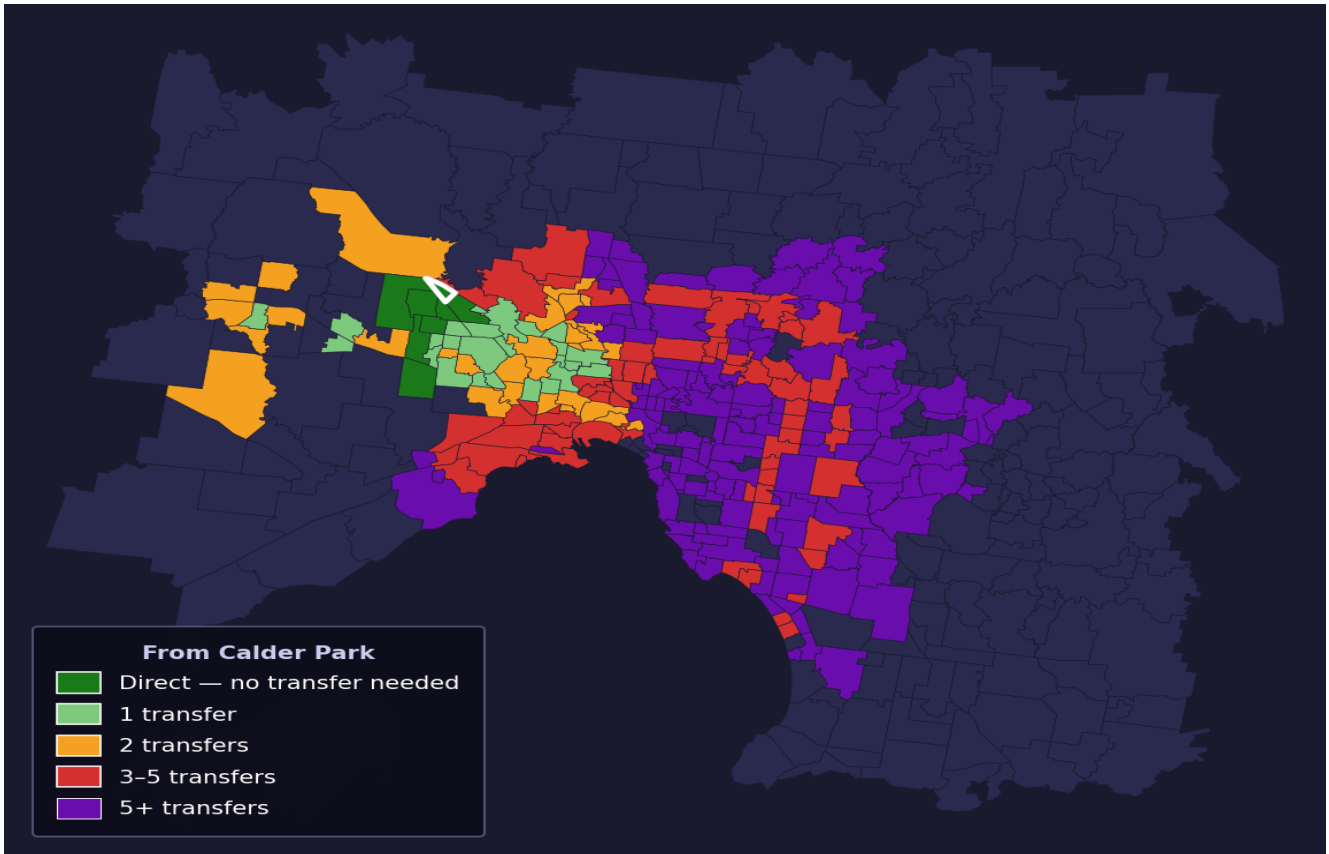

# Calder Park

Rank #379 of 450 suburbs

<b>Composite</b> <b>48</b> /100	<b>Journey Quality</b> <b>48</b> /100	<b>Cost Efficiency</b> <b>70</b> /100	<b>Connectivity</b> <b>30</b> /100
------------------------------------	------------------------------------------	------------------------------------------	---------------------------------------

Direct (0 transfers)	7 of 450
1 transfer	25 of 450
2 transfers	31 of 450
3-5 transfers	69 of 450
5+ transfers	317 of 450

Destination	Time	Single Trip	Weekly
Melbourne CBD	84 min	\$4.34	\$43.40/wk
Frankston	158 min	\$8.13	\$57.00/wk
Melbourne Airport	110 min	\$5.79	
Box Hill	135 min	\$6.37	\$57.00/wk
Dandenong	149 min	\$8.44	\$57.00/wk