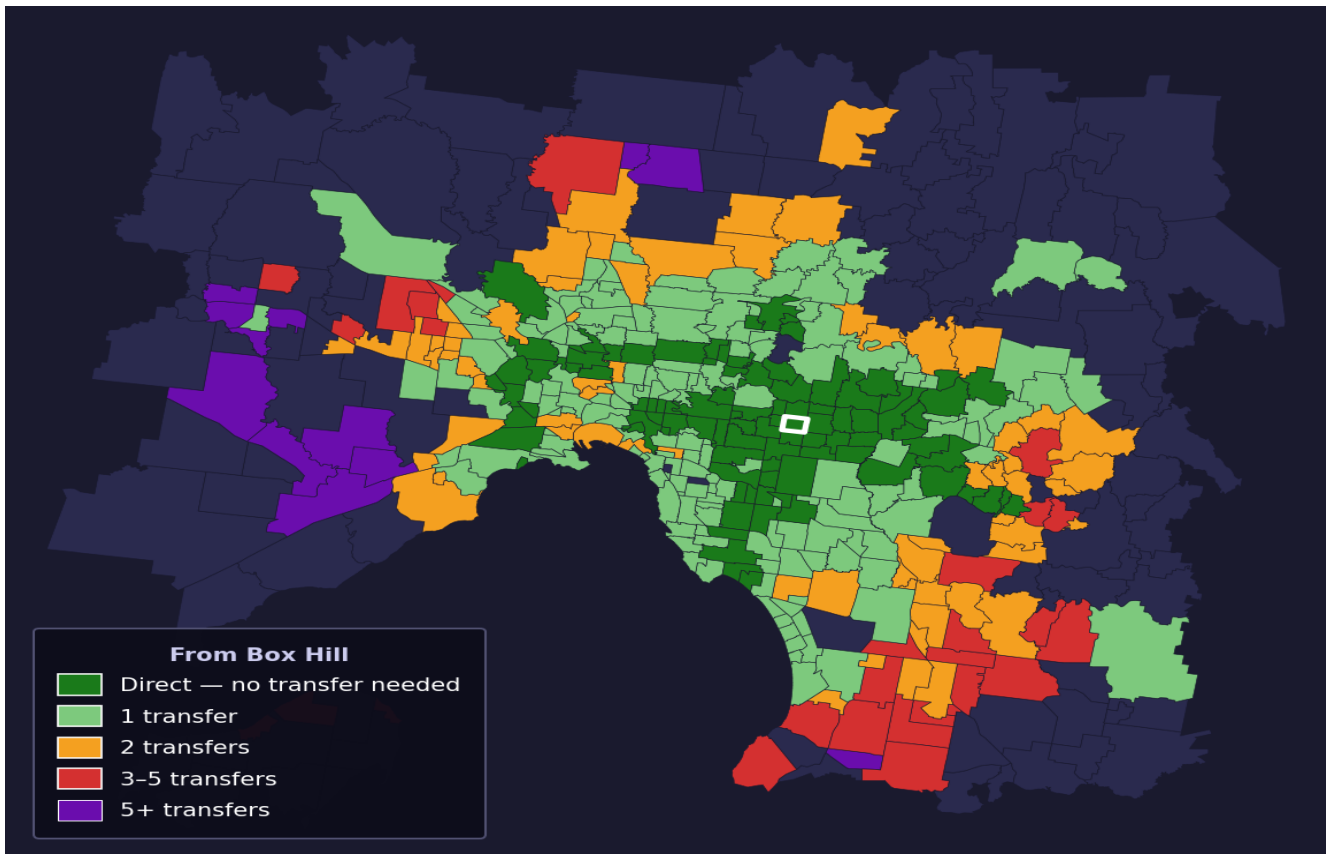

# Box Hill

Rank #10 of 450 suburbs

<b>Composite</b> <b>75</b> <sub>/100</sub>	<b>Journey Quality</b> <b>73</b> <sub>/100</sub>	<b>Cost Efficiency</b> <b>53</b> <sub>/100</sub>	<b>Connectivity</b> <b>97</b> <sub>/100</sub>
-----------------------------------------------	-----------------------------------------------------	-----------------------------------------------------	--------------------------------------------------

<b>Direct (0 transfers)</b>	<b>98 of 450</b>
<b>1 transfer</b>	<b>166 of 450</b>
<b>2 transfers</b>	<b>67 of 450</b>
<b>3-5 transfers</b>	<b>29 of 450</b>
<b>5+ transfers</b>	<b>89 of 450</b>

Destination	Time	Single Trip	Weekly
Melbourne CBD	50 min	\$3.98	<b>\$39.76/wk</b>
Frankston	111 min	\$6.14	<b>\$57.00/wk</b>
Melbourne Airport	109 min	\$6.07	
Box Hill	6 min	\$0.00	<b>\$0.00/wk</b>
Dandenong	87 min	\$5.54	<b>\$54.88/wk</b>