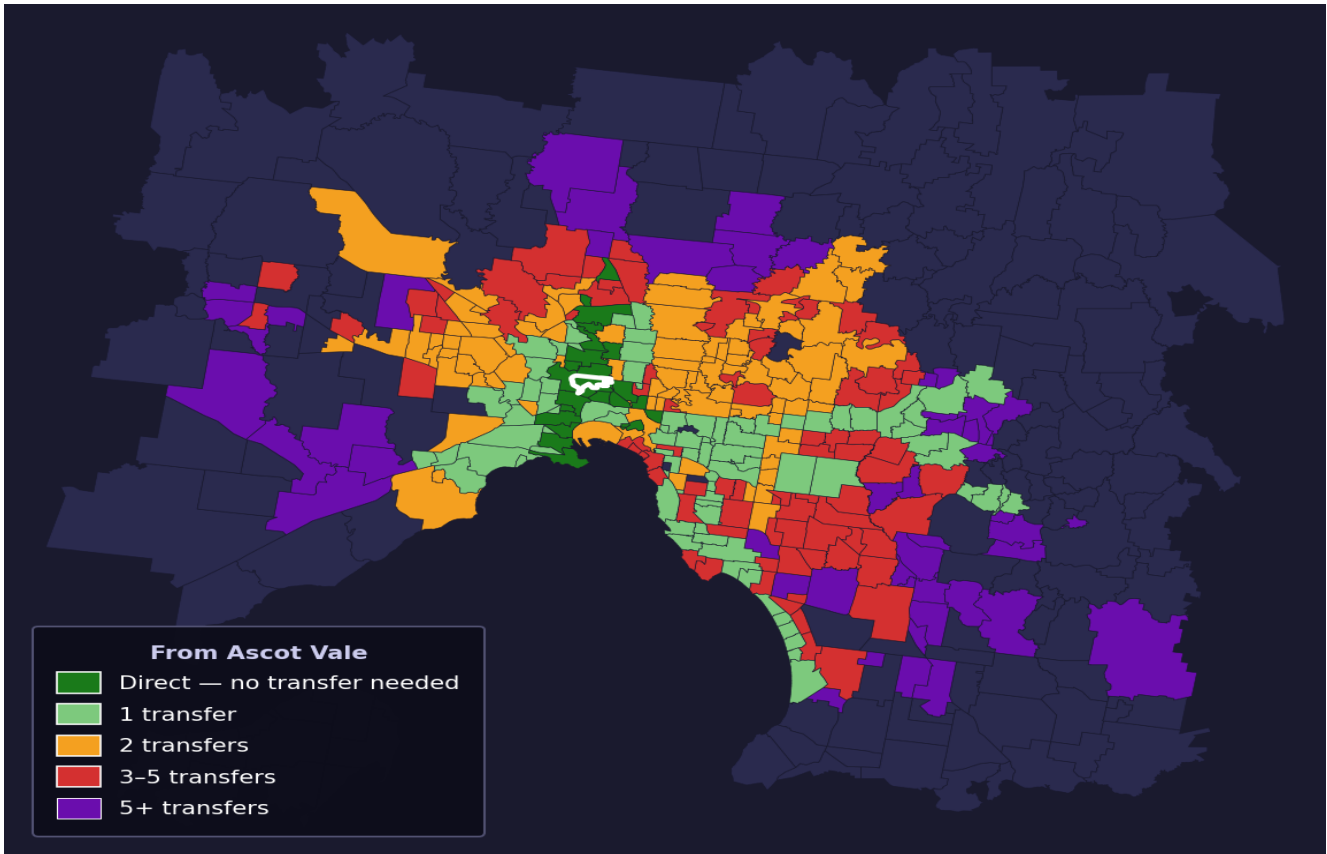

# Ascot Vale

Rank #159 of 450 suburbs

<b>Composite</b> <b>68</b> /100	<b>Journey Quality</b> <b>85</b> /100	<b>Cost Efficiency</b> <b>45</b> /100	<b>Connectivity</b> <b>61</b> /100
------------------------------------	--	--	---------------------------------------

<b>Direct (0 transfers)</b>	<b>25 of 450</b>
<b>1 transfer</b>	<b>84 of 450</b>
<b>2 transfers</b>	<b>85 of 450</b>
<b>3-5 transfers</b>	<b>85 of 450</b>
<b>5+ transfers</b>	<b>170 of 450</b>

Destination	Time	Single Trip	Weekly
Melbourne CBD	34 min	\$3.14	<b>\$31.40/wk</b>
Frankston	116 min	\$6.97	<b>\$57.00/wk</b>
Melbourne Airport	94 min	\$5.74	
Box Hill	76 min	\$4.99	<b>\$49.94/wk</b>
Dandenong	97 min	\$5.81	<b>\$55.24/wk</b>